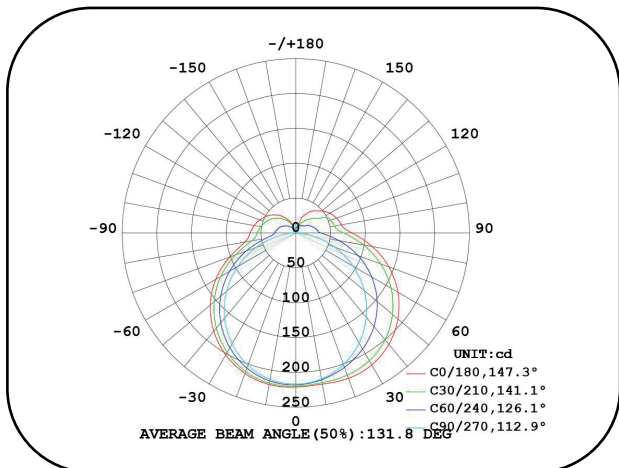

FOTOMETRÍAS