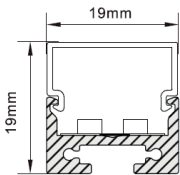

REGLETA LED 18W

Potencia / Input Power: 18W
 Voltaje / Voltage: AC 220-240 V
 Frecuencia / Frequency: 50/60Hz
 Factor Potencia/ Power Factor: > 0.9
 Ángulo de apertura / Beam Angle: 120°
 Temp de Color / Color Temp.: 2700K/4500K
 Lúmenes / Output Lumen: 1220lm/1300lm
 CRI: Ra 80
 Led Chip: SMD 2835*72pcs
 Regulación/Regulation: No
 IP: 40
 Vida útil / Life time: >30.000h

DESCRIPCIÓN

Regleta LED 18W modelo LEDS HOME con tecnología LED es ideal para sustituir cualquier modelo de regleta existente en el mercado.

Ref. LHRE021018W1
 Ref. LHRE021018N1

DIMENSIONES

Peso / Weight: 600 g
 Diámetro / Diameter: 19X19x1000mm